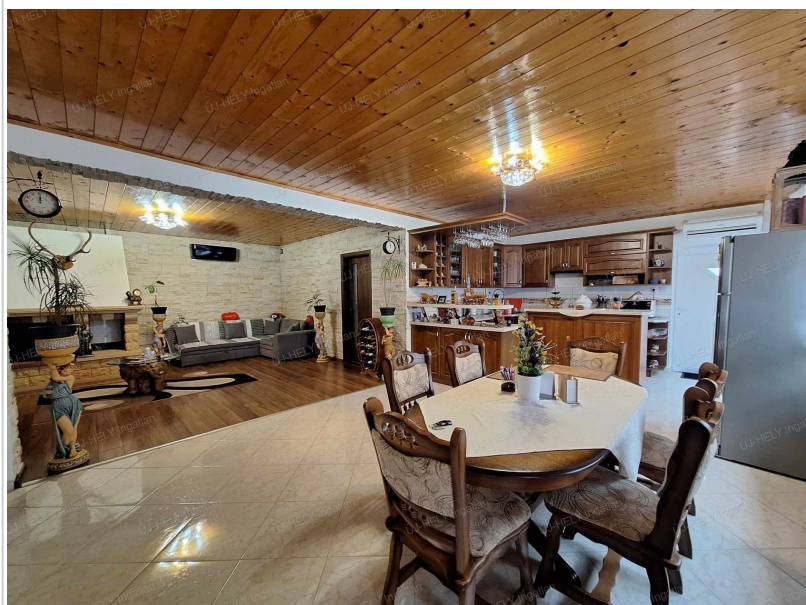

Eladó Családi ház, 135 m², 1 022 m² telek, Sátoraljaújhely

63 000 000 Ft (~157 256 €)

Adatlap sorszáma:	#683800280
Szobák:	1
Építési mód:	Gázbeton, YTONG
Belső állapot:	Újszerű
Építés éve:	0

Az Ön kapcsolattartója:

Kulcsár Renáta
Referens

+36 70 417-3560
kulcsar.g.renata@gmail.com

Napelemes, alacsony fenntartású 2 szobás, nappalis, családi ház eladó Sátoraljaújhelyen!

Eladásra kínálok Sátoraljaújhelyen egy 2014-ben ytongból épült 137 nm-es családi házat.

Energiatudatos tulajdonosunk a megújuló energiák használatát részesíti előnyben, így építéskor különös figyelmet szentelt ennek.

Az ingatlan napelemmel látták el, ami teljes egészében fedezi az energiaszükségletüket.

Kívülről 10 cm-es szigetelést kapott az ingatlan, illetve hőszigetelt nyílászárókkal látták el.

Többféle fűtést kialakítottak, vízteres kandalló, ami lapradiátorokat üzemeltet, elektromos kazán, ami szintén a lapradiátorokon keresztül adja a meleget, és 4 db klíma is a rendelkezésre áll, ami inverteres, így hűtésre, fűtésre egyaránt alkalmas.

A kialakítást nézve igazán fiatalos az elrendezés, tágas nappali-konyha kapott helyet az ingatlan központi részeként, ebből két hálószoba nyílik, és fürdőszoba-fürdőszoba. 3. szoba kialakítására van lehetőség!

Fürdőszobája extra funkciókkal ellátott hidromasszázs káddal van ellátva.

A napokban az új módszerrel szórt purhab szigetelést kapott a födém, ezzel a még kedvezőbb szigetelést elérve az ingatlanon.

Az ingatlan kamera rendszerrel felszerelt.