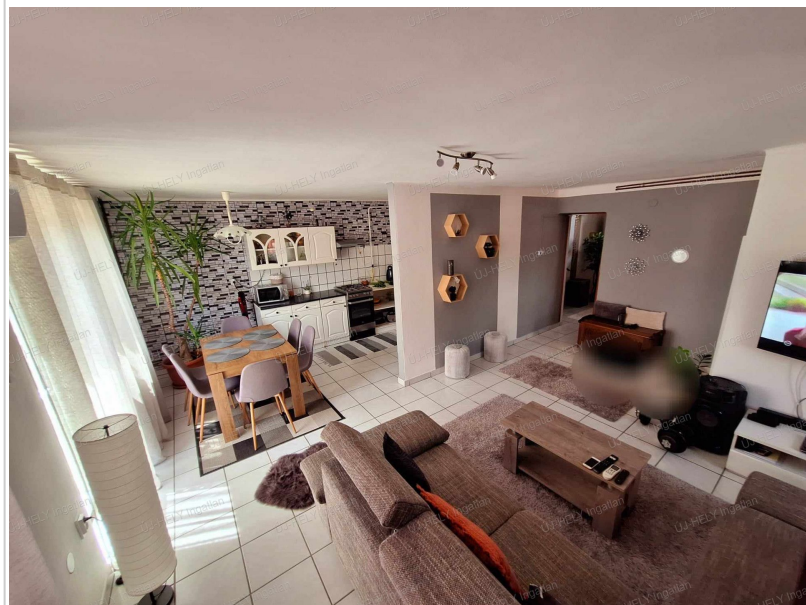

Eladó Családi ház, 115 m², 278 m² telek, Sátoraljaújhely

44 950 000 Ft (~111 911 €)

Adatlap sorszáma: #683800375

Szobák: 4

Építési mód: Téglá

Belső állapot: Jó

Építés éve: 0

Az Ön kapcsolattartója:

Kulcsár Renáta

Referens

+36 70 417-3560

kulcsar.g.renata@gmail.com

Fiatalos családi ház eladó Sátoraljaújhelyen!

Eladásra kínálok Sátoraljaújhelyen, Kalandparkhoz közeli részen egy igazán fiatalok igényének megfelelő családi házat.

Kereső Ügyfeleim sokszor igénylik a nagy nappali -konyha elrendezést.

Ebben a 2000-es évben téglából épült ingatlanban azt gondolom minden igényt kielégítő elrendezéssel találkozhatunk.

Az ingatlan szintes, alsó földszinti részen az előszobából tágas nappali fogad minket, étkező- konyhával aminek a mérete összesen 33,5 nm nagyon jól rendezhető.

Innen az udvart is meg tudjuk közelíteni, terasz kialakítása is adott lehet.

Helyet kapott még ezen a szinten egy kisebb szoba, egy 5 nm-es kis közlekedő és a konyharészhez egy kamra helyiség is tartozik.

Fa lépcsőn jutunk fel az emeletre, igazán ez már a privát szféra, 3 szoba, sarokáddal ellátott fürdőszoba szolgálja kényelmünket.

A szobák ezen a szinten is nagyon jól berendezhetőek.

Nyílászárók alsó szinten műanyagból készültek felső szinten jó állapotú hő és hangszigetelt ablakok vannak.

Fűtése gázzal történik radiátorokon keresztül. Nappali rész klímával felszerelt.

Tetőszerkezet jó állapotú cseréphéjazást kapott!

Udvára 278 nm autóval a beállítás lehetséges, pihenő rész kialakítására van