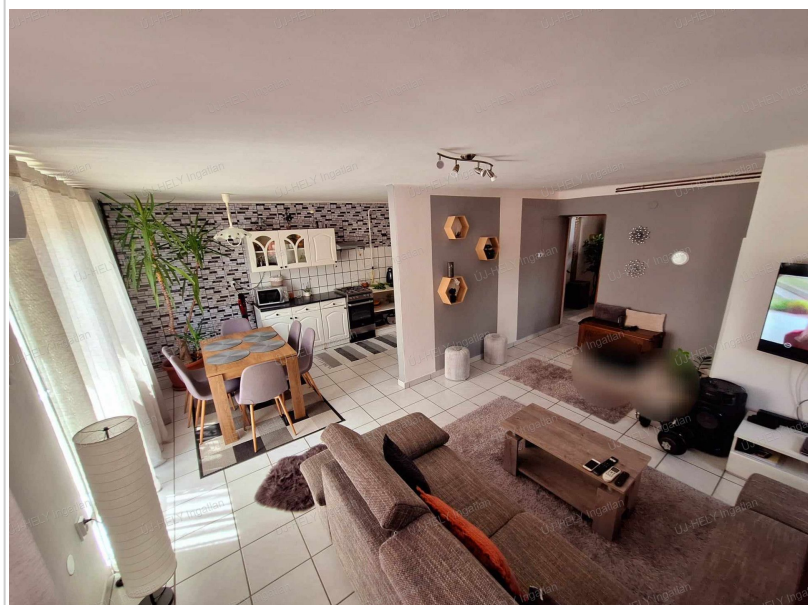

Eladó Családi ház, 115 m², 278 m² telek, Sátoraljaújhely

44 950 000 Ft (~112 201 €)

Adatlap sorszáma: #683800375

Szobák: 4

Építési mód: Téglá

Belső állapot: Jó

Építés éve: 0

Az Ön kapcsolattartója:

Kulcsár Renáta

Referens

+36 70 417-3560

kulcsar.g.renata@gmail.com

Fiatalos családi ház eladó Sátoraljaújhelyen!

Eladásra kínálok Sátoraljaújhelyen, Kalandparkhoz közeli részen egy igazán fiatalok igényének megfelelő családi házat.

Kereső Ügyfeleim sokszor igénylik a nagy nappali -konyha elrendezést.

Ebben a 2000-es évben téglából épült ingatlanban azt gondolom minden igényt kielégítő elrendezéssel találkozhatunk.

Az ingatlan szintes, alsó földszinti részen az előszobából tágas nappali fogad minket, étkező- konyhával aminek a mérete összesen 33,5 nm nagyon jól rendezhető.

Innen az udvart is meg tudjuk közelíteni, terasz kialakítása is adott lehet.

Helyet kapott még ezen a szinten egy kisebb szoba, egy 5 nm-es kis közlekedő és a konyharészhez egy kamra helyiség is tartozik.

Fa lépcsőn jutunk fel az emeletre, igazán ez már a privát szféra, 3 szoba, sarokáddal ellátott fürdőszoba szolgálja kényelmünket.

A szobák ezen a szinten is nagyon jól berendezhetőek.

Nyílászárók alsó szinten műanyagból készültek felső szinten jó állapotú hő és hangszigetelt ablakok vannak.

Fűtése gázzal történik radiátorokon keresztül. Nappali rész klímával felszerelt.

Tetőszerkezet jó állapotú cseréphéjazást kapott!

Udvára 278 nm autóval a beállítás lehetséges, pihenő rész kialakítására van