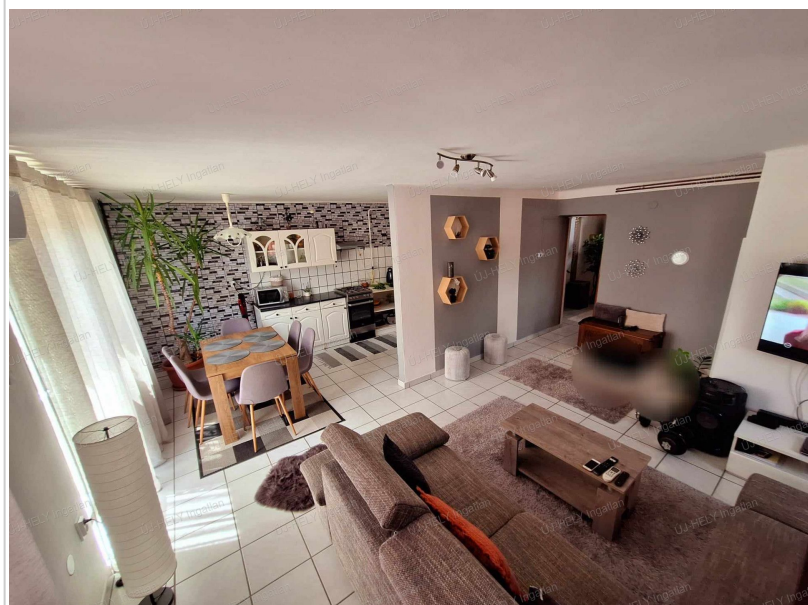

Eladó Családi ház, 115 m², 278 m² telek, Sátoraljaújhely

44 950 000 Ft (~109 701 €)

Adatlap sorszáma: #683800375

Szobák: 4

Építési mód: Téglá

Belső állapot: Jó

Építés éve: 0

Az Ön kapcsolattartója:

Kulcsár Renáta

Referens

+36 70 417-3560

kulcsar.g.renata@gmail.com

Fiatalos családi ház eladó Sátoraljaújhelyen!

Eladásra kínálok Sátoraljaújhelyen, Kalandparkhoz közeli részen egy igazán fiatalok igényének megfelelő családi házat.

Kereső Ügyfeleim sokszor igénylik a nagy nappali -konyha elrendezést.

Ebben a 2000-es évben téglából épült ingatlanban azt gondolom minden igényt kielégítő elrendezéssel találkozhatunk.

Az ingatlan szintes, alsó földszinti részen az előszobából tágas nappali fogad minket, étkező- konyhával aminek a mérete összesen 33,5 nm nagyon jól rendezhető.

Innen az udvart is meg tudjuk közelíteni, terasz kialakítása is adott lehet.

Helyet kapott még ezen a szinten egy kisebb szoba, egy 5 nm-es kis közlekedő és a konyharészhez egy kamra helyiség is tartozik.

Fa lépcsőn jutunk fel az emeletre, igazán ez már a privát szféra, 3 szoba, sarokáddal ellátott fürdőszoba szolgálja kényelmünket.

A szobák ezen a szinten is nagyon jól berendezhetőek.

Nyílászárók alsó szinten műanyagból készültek felső szinten jó állapotú hő és hangszigetelt ablakok vannak.

Fűtése gázzal történik radiátorokon keresztül. Nappali rész klímával felszerelt.

Tetőszerkezet jó állapotú cseréphéjazást kapott!

Udvára 278 nm autóval a beállítás lehetséges, pihenő rész kialakítására van