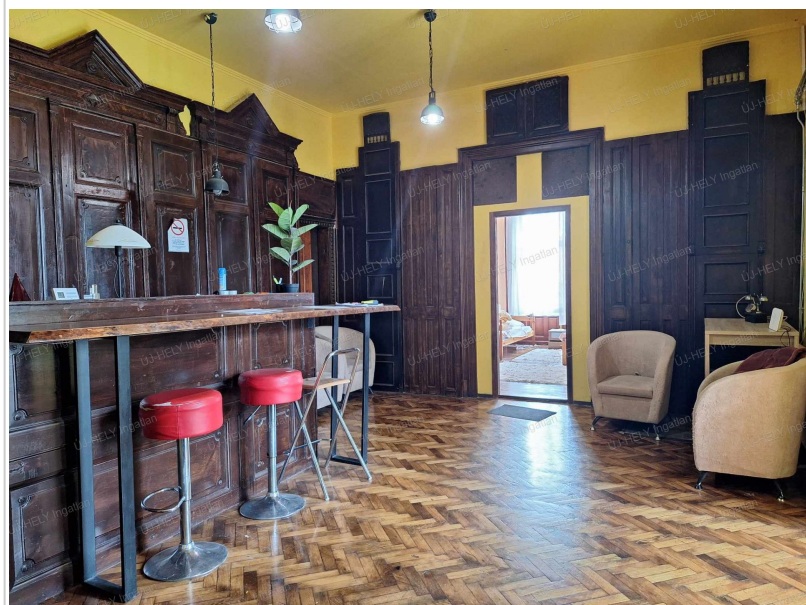

Eladó Családi ház, 213 m², 1 237 m² telek, Sátoraljaújhely

52 000 000 Ft (~131 746 €)

Adatlap sorszáma: #683800398

Szobák: 6

Építés éve: 0

Az Ön kapcsolattartója:

Kulcsár Renáta

Referens

+36 70 417-3560

kulcsar.g.renata@gmail.com

6 szobás, két nappalis, 4 fürdőszobás ingatlan eladó Sátoraljaújhelyen!

Az eladásra kínált ingatlan, amely Sátoraljaújhelyen található, különleges történelmi múlttal rendelkezik, hiszen Szinyei Merse Pál otthonaként is szolgált. Az épületet részben a régi stílus jegyeit megőrizve újjátották fel, így egyedi hangulatot áraszt. Az ingatlan korábban panzióként üzemelt, de jelenleg családi házként kínálják.

Az ingatlan különlegessége, hogy a helyrajzi szám szerint két különálló családi házként is funkcionálhat, bár jelenleg egybe van nyitva. Az épület kiváló minőségű, hő- és hangszigetelt ablakokkal rendelkezik, így biztosítva a megfelelő komfortérzetet. Az egyik lakrész tágas konyhával, nappalival, három szobával és két fürdőszobával rendelkezik. A másik lakrész szintén kényelmes elosztású, nagy nappalival, három szobával és két fürdőszobával van kialakítva. Az ingatlan ideális választás lehet akár két generációs családok számára is, akik különálló életteret szeretnének, de mégis közel maradnának egymáshoz.

Az ingatlan fűtése gázzal történik, ami biztosítja a hatékony és kényelmes hőellátást.

Az udvar két oldalról is megközelíthető, ami nagy előnyt jelenthet a mindennapi használat és a praktikus közlekedés szempontjából. Ez az elrendezés különösen kényelmessé teszi az ingatlan megközelítését akár autóval, akár gyalogosan.

Extra nagy ingatlant keres? Akár befektetés céljal? Kérjen a megadott számon